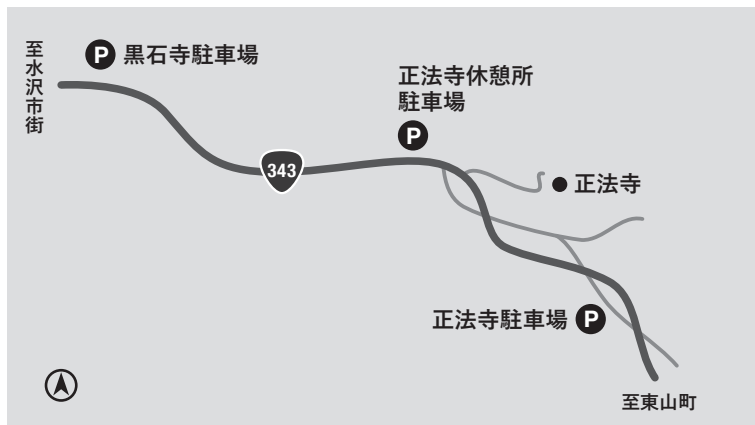

JR水沢駅 タクシー 20分 正法寺

- ・東北新幹線

JR水沢江刺駅 タクシー 20分 正法寺

お車をご利用の方

- ・東北自動車道

水沢IC 車23分 正法寺

● 駐車場について

正法寺駐車場の他、黒石寺さま駐車場、正法寺休憩所・駐車場(国道343号線沿)をご用意しております。正法寺までは無料送迎バスをご利用ください。

送迎バス① — 黒石寺駐車場 15:00 発 ▶ 正法寺休憩所・駐車場 15:20 着 ▶ 正法寺

送迎バス② — 黒石寺駐車場 15:30 発 ▶ 正法寺休憩所・駐車場 15:50 着 ▶ 正法寺

送迎バス③ — 黒石寺駐車場 18:15 発 ▶ 正法寺休憩所・駐車場 18:35 着 ▶ 正法寺

送迎バス④ — 黒石寺駐車場 18:45 発 ▶ 正法寺休憩所・駐車場 18:55 着 ▶ 正法寺

送迎バス⑤ — 正法寺 21:15 発 ▶ 正法寺休憩所・駐車場 21:20 着 ▶ 黒石寺駐車場

送迎バス⑥ — 正法寺 21:45 発 ▶ 正法寺休憩所・駐車場 21:50 着 ▶ 黒石寺駐車場

※状況により一部運行時間を変更する場合がございます、予めご了承ください

※警備員の指示に従い指定された場所へ駐車し、路上駐車、歩道駐車のないようご注意ください

Information イベントに関する最新のお知らせは下記Webサイト、および各SNSアカウントをご覧ください

正法寺

Webサイト

facebook